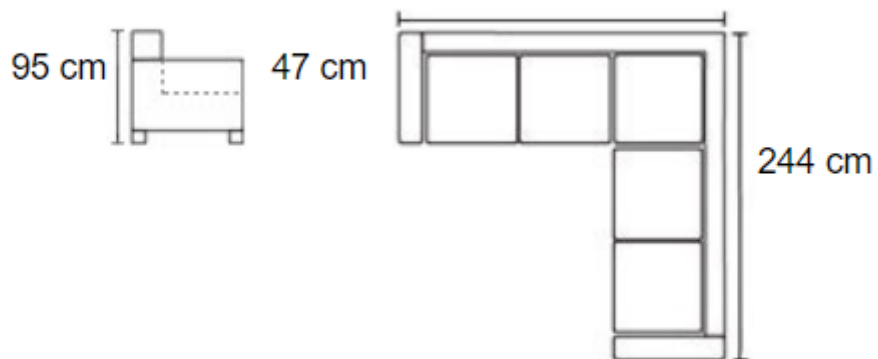

## TWIN HORNSÓFI

**Hornsófi 2 + 2 með innb. svefnsófa og rúmfatageymslu, mikið úrval af áklæðum.**

**N Ý F O R M**

HÚSGAGNAVERSLUN

A2E2A

244 cm

Depth: 98cm.

Bed size: 213 x 137cm.